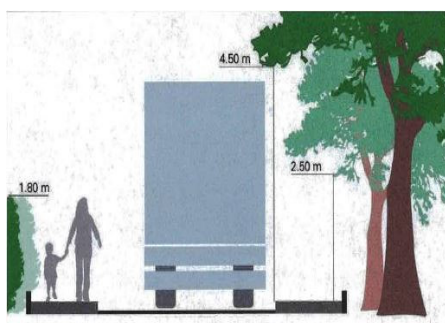

Zur Förderung der Artenvielfalt werden die Böschungen künftig abschnittsweise und alternierend bewirtschaftet. Zudem wird entlang des Gewässers ein Uferschutzstreifen von einem Meter stehen gelassen.

Wir bitten die Grundeigentümer der angrenzenden Parzellen, den 3m breiten Bewirtschaftungsstreifen entlang des Kanals freizuhalten.

Unterhaltsdienst

Zurückschneiden von Bäumen und Sträuchern – Für Ihre Sicherheit

Wenn der Vegetation von Pflanzen aus Gärten und Vorplätzen über längere Zeit keine Beachtung geschenkt wird, können diese schnell zu einem Problem für den Strassenraum werden. Verwachsene Trottoirs zwingen Fussgänger, näher am Strassenrand zu spazieren oder ganz auf die Fahrbahn auszuweichen. Zudem schränken in den Strassenraum wachsende Sträucher und Hecken das Sichtfeld der Verkehrsteilnehmenden ein und erhöhen so die Unfallgefahr.

Des Weiteren werden die öffentlichen Unterhaltsdienste, beispielsweise der Winterdienst oder die Kehricht- und Grünabfuhr, in ihrer Arbeit behindert. Gemäss Strassengesetz dürfen Pflanzen nicht in den Lichtraum von Strassen und Trottoirs ragen.

Der Lichtraum gilt 4.5 Meter über Strassen und 2.5 Meter über Gehwegen (siehe Grafik).

Hecken und Lebhäge sind immer auf die Hinterkante des Trottoirs zurückzuschneiden. Die Gemeinde bittet alle Grundeigentümer und Liegenschaftsverwalter, die gesetzlich vorgeschriebenen Masse einzuhalten und wo nötig einen Rückschnitt vorzunehmen.

Unterhaltsdienst

Mittagstisch für Seniorinnen und Senioren im Restaurant s'Zääni

Am Donnerstag, 18. Juni, lädt das Restaurant s'Zääni wieder herzlich zum beliebten Mittagstisch ein. Zum Preis von Fr. 18.50 servieren wir Ihnen ein feines Menü mit Suppe oder Salat, Hauptgang, Dessert, Mineralwasser und Kaffee.

Das Angebot richtet sich an Seniorinnen und Senioren. Bitte melden Sie sich unter Telefon 071 555 44 48 oder im Restaurant s'Zääni, bis zum Sonntag, 14. Juni, an. Falls Sie eine Abholung wünschen, teilen Sie uns dies bitte bei der Anmeldung mit.

Zentrum Rheinauen

Sammlung gebrauchter Schultaschen

Wenn Ihr Kind seine alte Schultasche nicht mehr benötigt, können Sie damit einem anderen Kind helfen.

Gerne können Sie die alten Schultaschen bis Freitagmittag, 26. Juni, in der gekennzeichneten Sammelecke im Gang der Schulhäuser Kirchenfeld (blaues Schulhaus) und Mitteldorf deponieren. In erster Linie verwenden wir diese für unsere Schulkinder. Sind diese bedient, geben wir sie gerne für anderweitige karitative Zwecke weiter (bspw. via Positicum nach Rumänien).

Schulleitung

Schulleitung – Verabschiedung der Schülerinnen und Schüler OZ

Die Verabschiedung der austretenden Schülerinnen und Schüler findet am Donnerstag, 2. Juli, um 19 Uhr, in der Arena beim OZ Kleewies statt. Die Festwirtschaft des OZ-Teams lädt ab 18 Uhr zum gemütlichen Beisammensein bei Speis und Trank ein. Zur musikalische Unterhaltung spielt Bernhard Ploner alias «Bona».